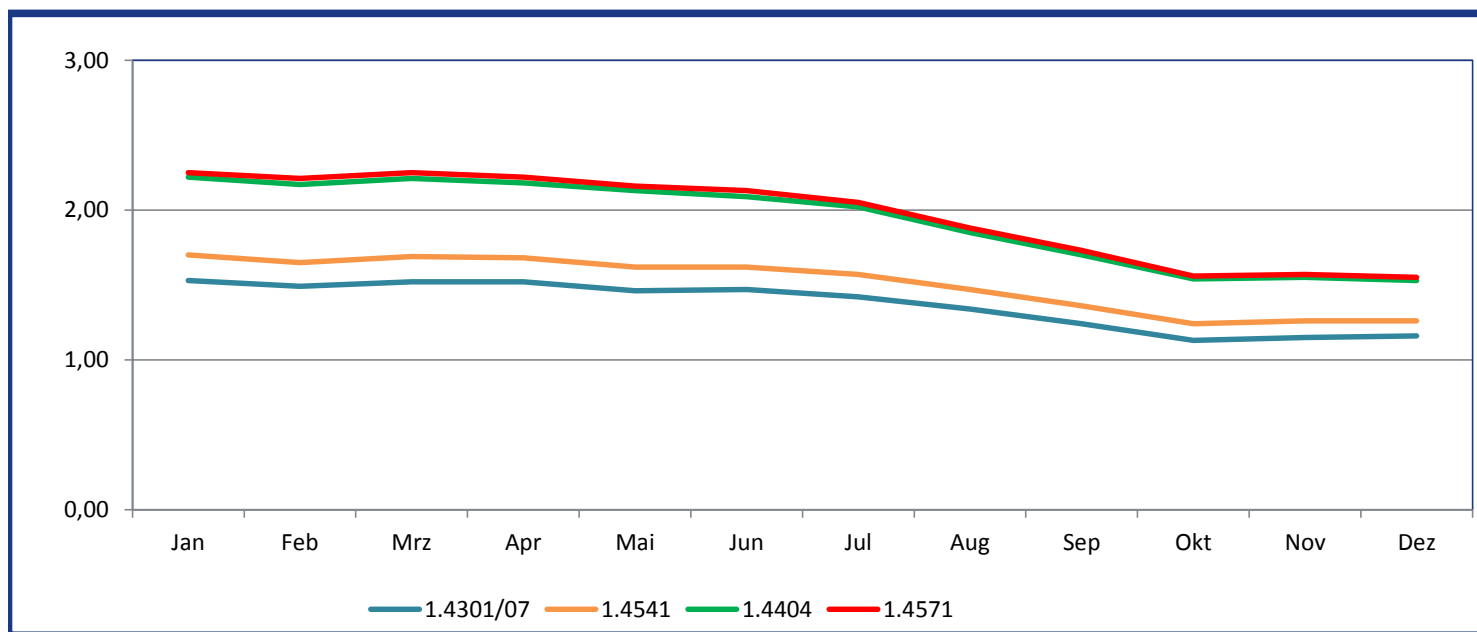

Entwicklung Legierungszuschläge 2015

Werkstoff	Jan	Feb	Mrz	Apr	Mai	Jun	Jul	Aug	Sep	Okt	Nov	Dez
1.4301/07	1,53	1,49	1,52	1,52	1,46	1,47	1,42	1,34	1,24	1,13	1,15	1,16
1.4541	1,70	1,65	1,69	1,68	1,62	1,62	1,57	1,47	1,36	1,24	1,26	1,26
1.4404	2,22	2,17	2,21	2,18	2,13	2,09	2,02	1,85	1,70	1,54	1,55	1,53
1.4571	2,25	2,21	2,25	2,22	2,16	2,13	2,05	1,88	1,73	1,56	1,57	1,55