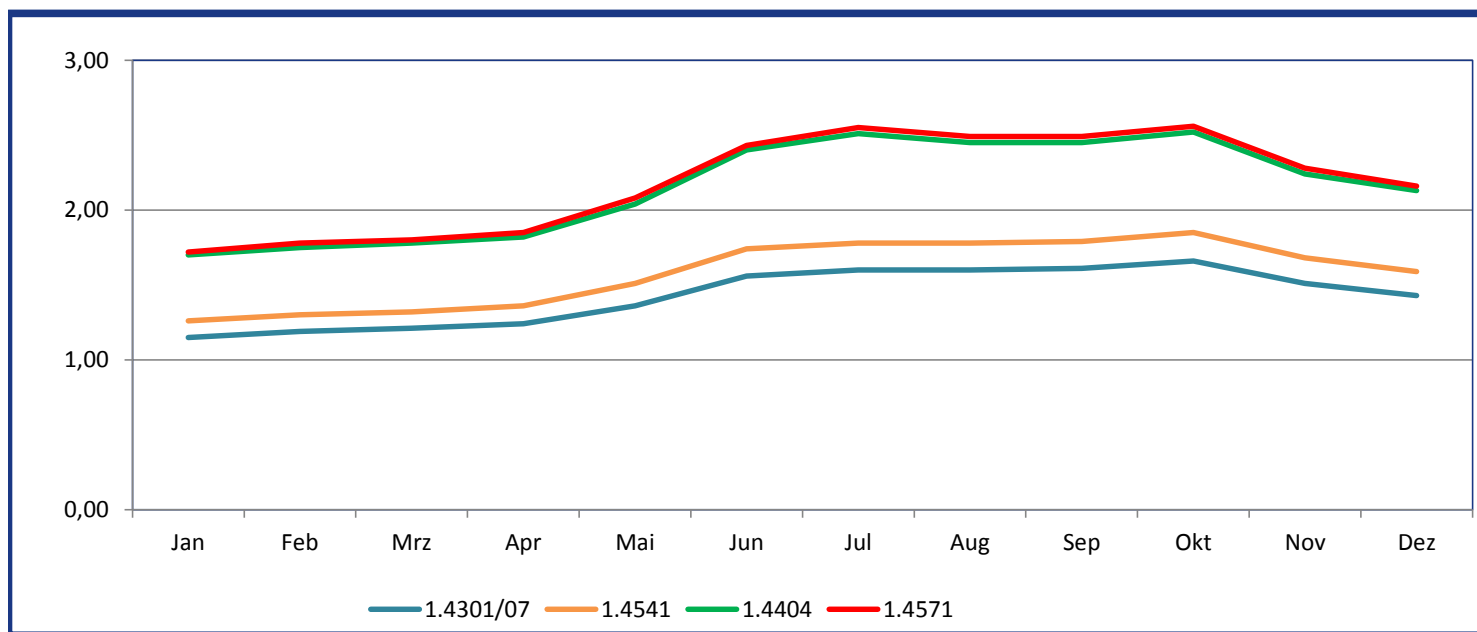

Entwicklung Legierungszuschläge 2014

Werkstoff	Jan	Feb	Mrz	Apr	Mai	Jun	Jul	Aug	Sep	Okt	Nov	Dez
1.4301/07	1,15	1,19	1,21	1,24	1,36	1,56	1,60	1,60	1,61	1,66	1,51	1,43
1.4541	1,26	1,30	1,32	1,36	1,51	1,74	1,78	1,78	1,79	1,85	1,68	1,59
1.4404	1,70	1,75	1,78	1,82	2,04	2,40	2,51	2,45	2,45	2,52	2,24	2,13
1.4571	1,72	1,78	1,80	1,85	2,08	2,43	2,55	2,49	2,49	2,56	2,28	2,16